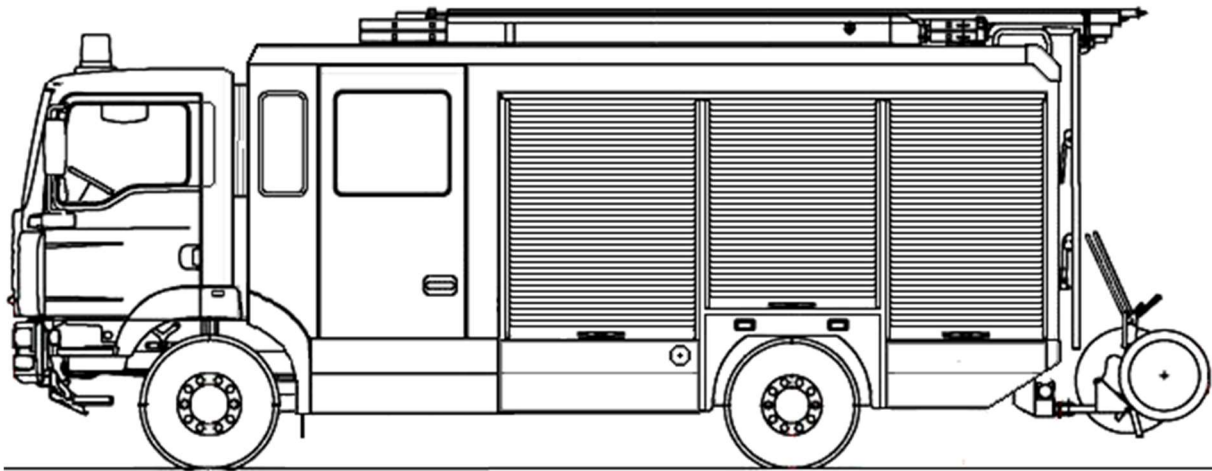

# Freiwillige Feuerwehr Zwickau-Mitte

*„Löschzwerge“ - Zwickau's erste Kinderfeuerwehr*

## HLF 20/16

Hilfeleistungslöschgruppenfahrzeug | Funkrufname: 16/49/1

Mit einer Pumpenleistung von bis zu 2.000 Litern pro Minute und 1.600 Liter Wassertank.

[www.ff-zwickau-mitte.de](http://www.ff-zwickau-mitte.de)

## TSF-W

Tragkraftspritzenfahrzeug mit Wassertank | Funkrufname: 16/46/1

Mit einer Pumpenleistung von bis zu 800 Litern pro Minute und 500 Liter Wassertank.

[www.ff-zwickau-mitte.de](http://www.ff-zwickau-mitte.de)